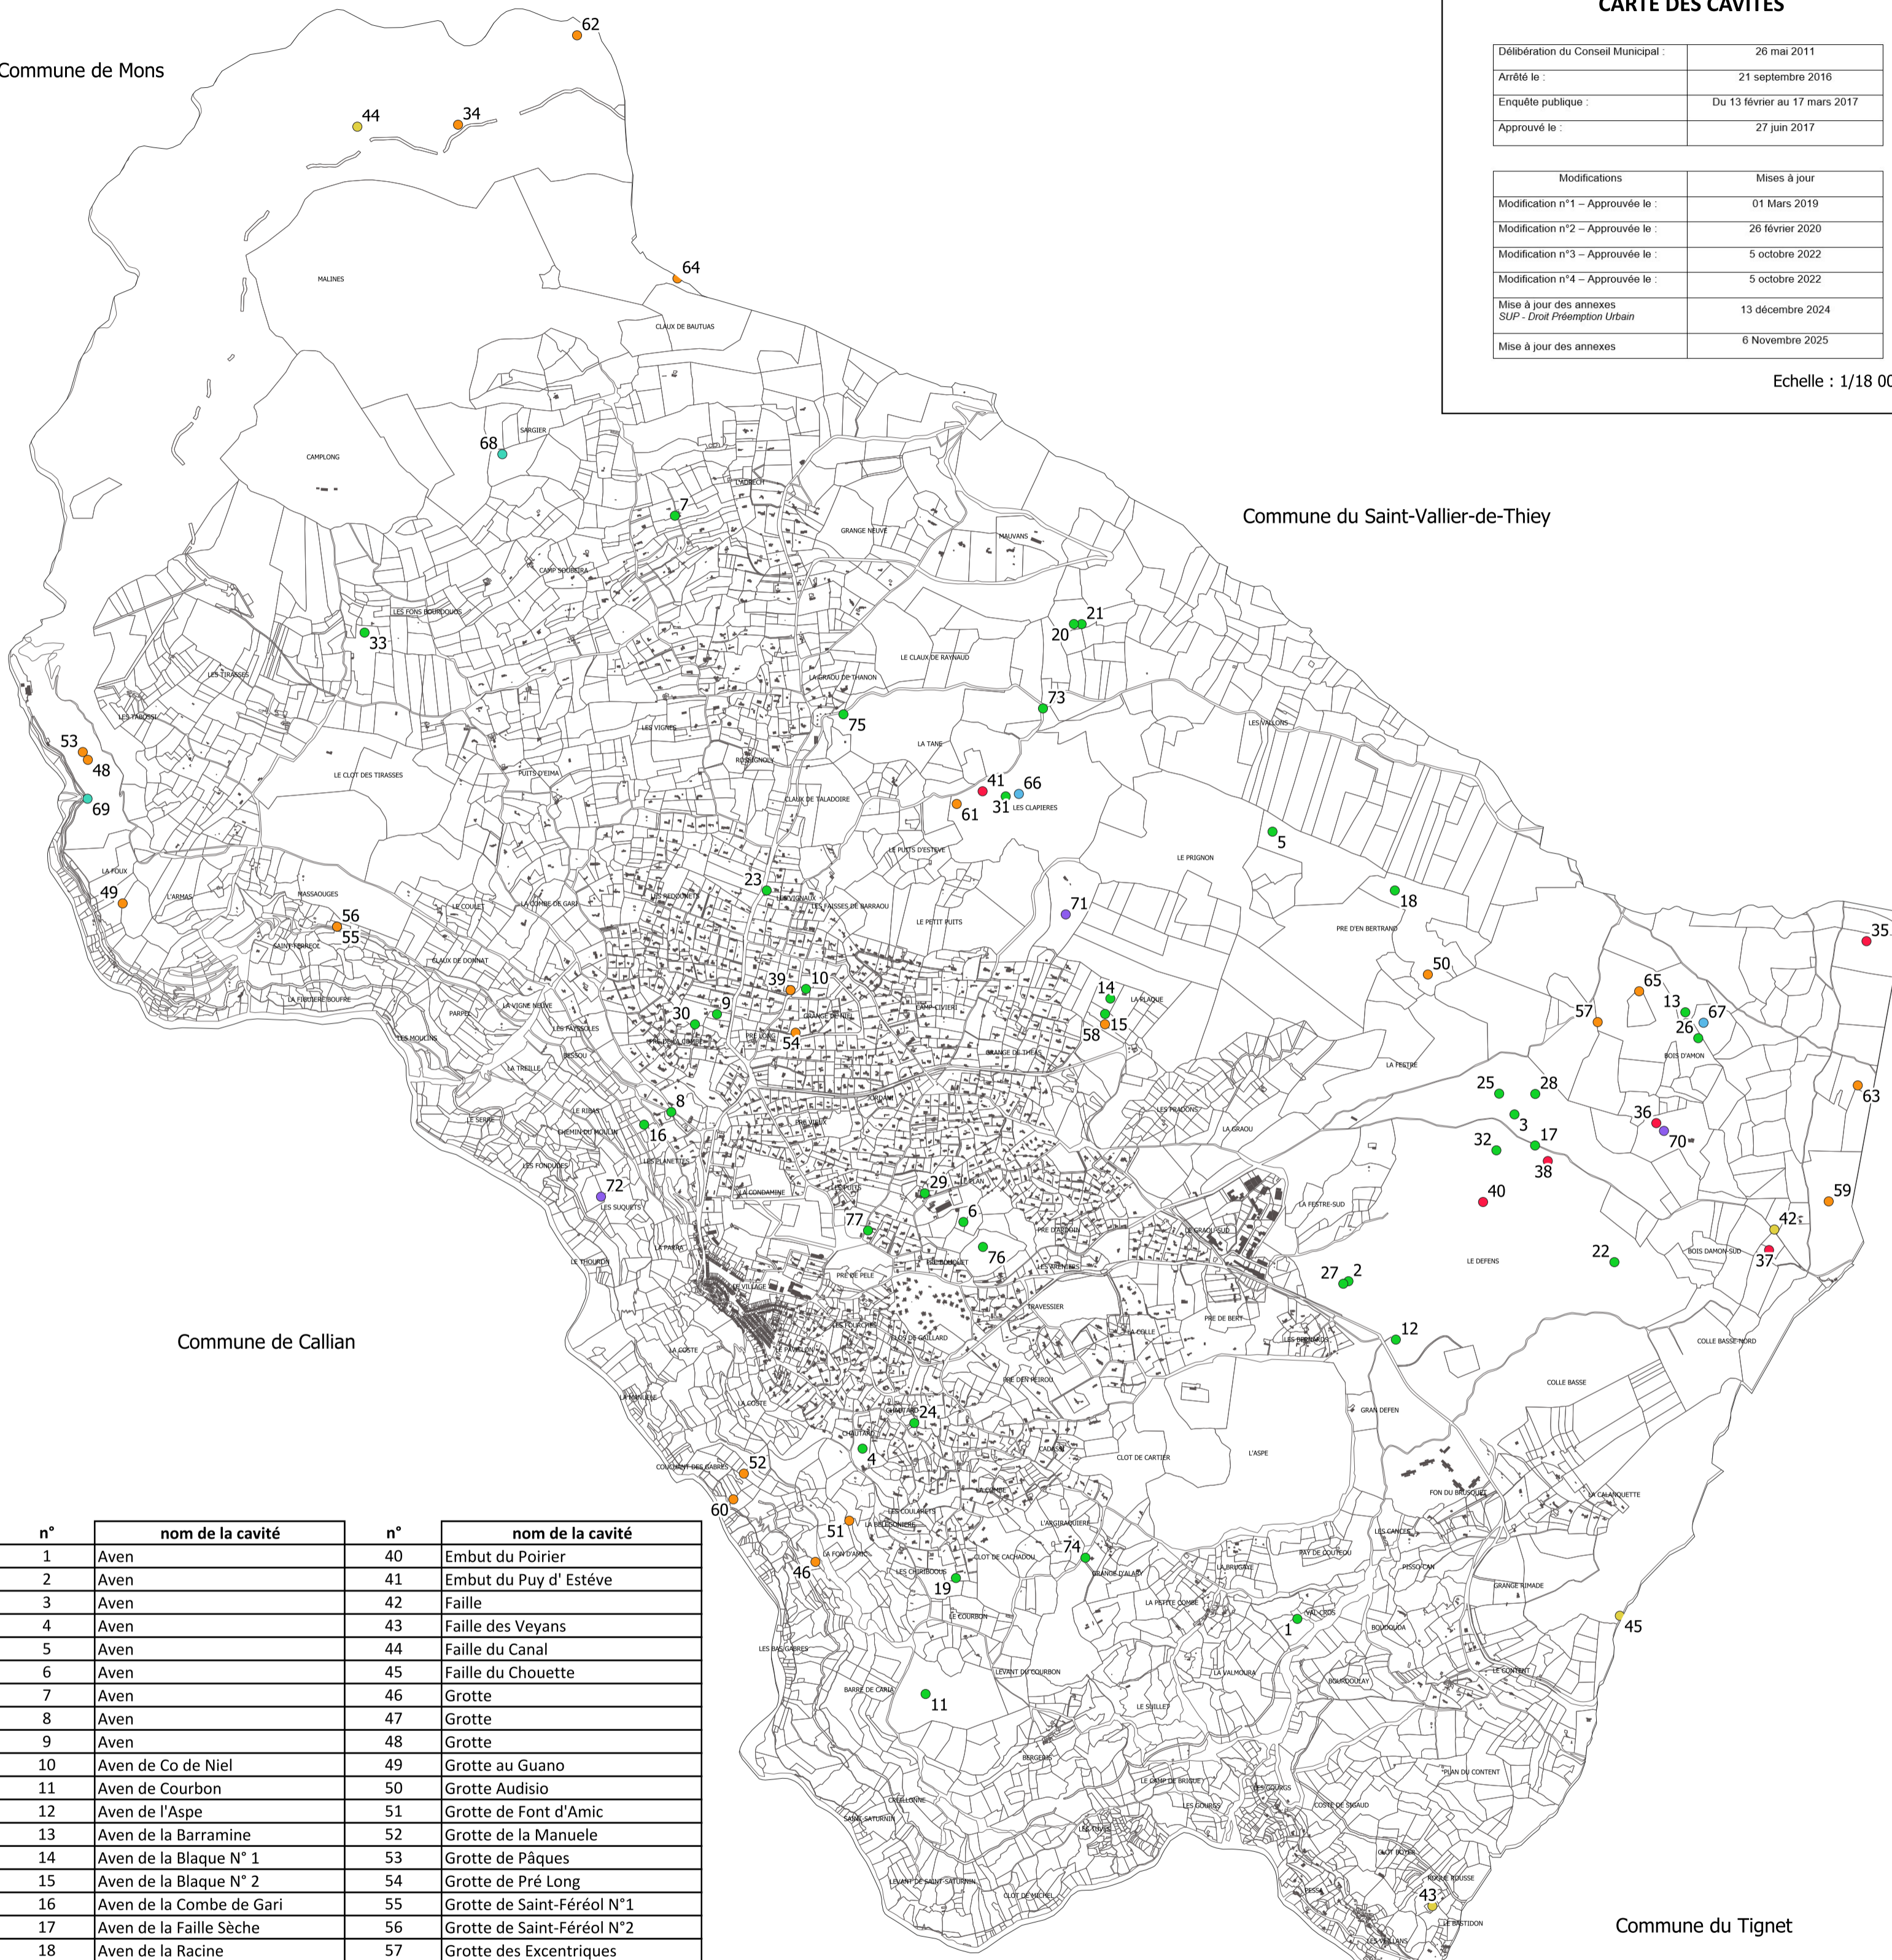

Echelle : 1/18 000e

Commune d'Escagnolles

Commune de Mons

Commune du Saint-Vallier-de-Thiery

Commune de Callian

Commune de Montauroux

Commune du Tignet

n°	nom de la cavité	n°	nom de la cavité
1	Aven	40	Embut du Poirier
2	Aven	41	Embut du Puy d' Estéve
3	Aven	42	Faille
4	Aven	43	Faille des Veyans
5	Aven	44	Faille du Canal
6	Aven	45	Faille du Chouette
7	Aven	46	Grotte
8	Aven	47	Grotte
9	Aven	48	Grotte
10	Aven de Co de Niel	49	Grotte au Guano
11	Aven de Courbon	50	Grotte Audisio
12	Aven de l'Aspe	51	Grotte de Font d'Amic
13	Aven de la Barramine	52	Grotte de la Manuele
14	Aven de la Blaque N° 1	53	Grotte de Pâques
15	Aven de la Blaque N° 2	54	Grotte de Pré Long
16	Aven de la Combe de Gari	55	Grotte de Saint-Féréol N°1
17	Aven de la Faille Sèche	56	Grotte de Saint-Féréol N°2
18	Aven de la Racine	57	Grotte des Excentriques
19	Aven de la Vignasse	58	Grotte Dozol
20	Aven des Baragnes	59	Grotte du Doigt
21	Aven des Baragnes N° 2	60	Grotte du Pont des Gabres
22	Aven des Brusquets	61	Grotte du Puy d'Estéve
23	Aven des Redonnets	62	Grotte du Rousset
24	Aven des Ruches	63	Grotte du Tonneau de Goudron
25	Aven des Tumulus	64	Grotte du Tunnel Belletrud
26	Aven du Bois d' Amon	65	Grotte Grotte Bleue (La)
27	Aven du Cierge	66	Puits de la Lune
28	Aven du Nouvel An	67	Puits de Une Heure
29	Aven du Plan	68	Source
30	Aven du Pré de la Combe	69	Source de la Foux
31	Aven du Puy d' Estéve	70	Trou de l'Abeille
32	Aven du Trou Tout Nu	71	Trou de l'Ane
33	Aven Volute	72	Trou du Serre
34	Baume (La)	73	Aven
35	Embut de la Doline Aménagée	74	Aven
36	Embut de la Maison	75	Aven de Jean dit Aven de la Tane
37	Embut de la Pointe	76	Aven
38	Embut de la Surprise	77	Aven Klouman
39	Embut de Niel		

Légende

Cavités données par le BRGM (2025)
Par typologie

- Aven
- Embut
- Faille
- Grotte
- Puits
- Source
- Trou