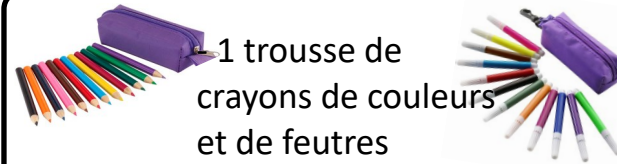

FOURNITURES SCOLAIRES CM1-CM2

Dans la trousse :

- 5 stylos bleus
- 2 stylos verts
- 2 stylos rouges
- 2 stylos noirs

- 3 tubes de colle

- 2 gommes

- 1 paire de ciseaux

- 1 taille crayon à réserve

- 4 crayon de papier

- 4 surligneurs

(de différentes couleurs)

- 1 ardoise blanche
- 1 feutre d'ardoise
- 1 effaceur d'ardoise ou chiffon

- 1 trousse de
crayons de couleurs
et de feutres

- 1 équerre rigide

- 1 règle rigide

- compas à bague